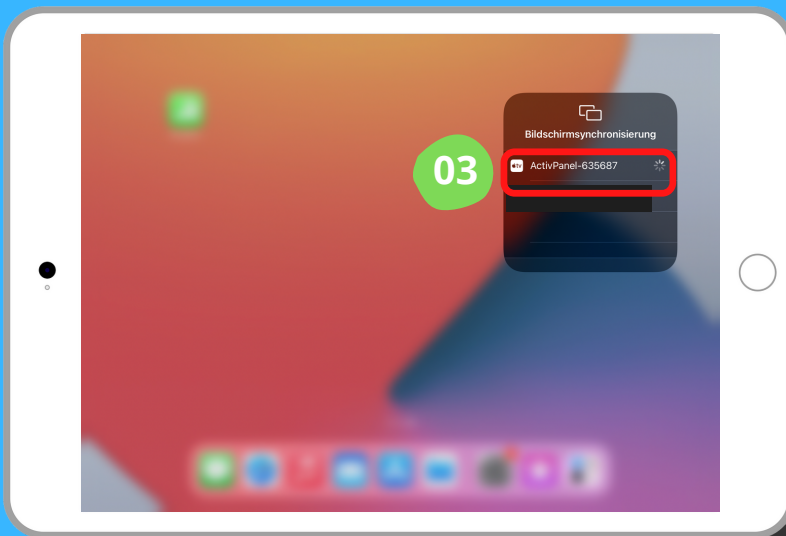

Internetverbindung prüfen II

iOS-Gerät - digitale Tafel von Promethean

03

Im Menü "WLAN" auswählen.

Information:

Das Netzwerk "KO-Apple" ist hier ein Beispiel.

In der Schule ist es normalerweise das Netzwerk (SSID) "Schule".

Überprüfen, ob beide Geräte im selben Netzwerk sind und bei Bedarf das eigene Gerät mit einem anderen Netzwerk verbinden.

04

04

Kreis Offenbach

kabellose Bildschirmübertragung I iOS-Gerät - digitale Tafel von Promethean

01

Zum Verbinden:

Nach dem Herunterwischen dieser Menü-Leiste "Bildschirmübertragung" auswählen.

Auf dem Display über die Menüleiste unten "Screenshare " öffnen.

02

Kreis Offenbach

kabellose Bildschirmübertragung I iOS-Gerät - digitale Tafel von Promethean

Auf dem iOS-Gerät die
aktuelle digitale Tafel
auswählen.

03

04

Auf dem Display  im
Wartezimmer das iOS-Gerät
auswählen und über "Teilen"
die Bildschirmübertragung
starten.

Kreis Offenbach

kabellose Bildschirmübertragung II iOS-Gerät - digitale Tafel von Promethean