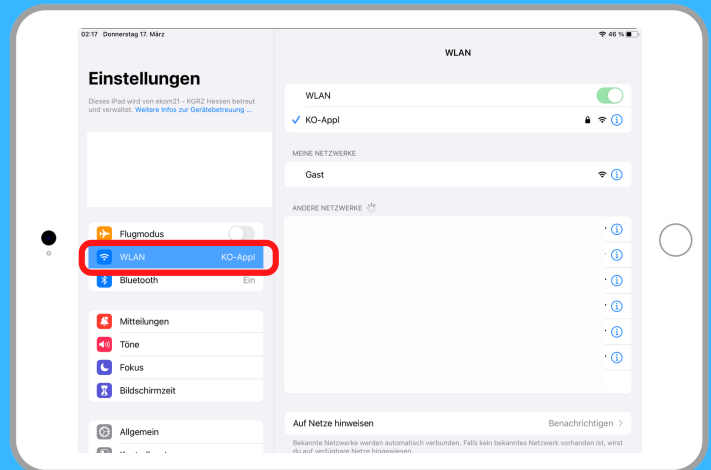

Bei dieser Art der kabellosen Bildschirmübertragung befinden sich das iOS-Gerät und die digitale Tafel im selben Netzwerk. Schritt 2-4 beschreiben die Überprüfung der Netzwerkverbindung.

02

Die Einstellungen des iOS-Gerätes (iPad oder iPhone) öffnen.

Internetverbindung prüfen II

iOS-Gerät - digitale Tafel von Promethean

03

Im Menü "WLAN" auswählen.

Information:

Das Netzwerk "KO-Apple" ist hier ein Beispiel.

In der Schule ist es normalerweise das Netzwerk (SSID) "Schule".

Überprüfen, ob beide Geräte im selben Netzwerk sind und bei Bedarf das eigene Gerät mit einem anderen Netzwerk verbinden.

04

04

Kreis Offenbach

kabellose Bildschirmübertragung I iOS-Gerät - digitale Tafel von Promethean

01

Zum Verbinden:

Nach dem Herunterwischen dieser Menü-Leiste "Bildschirmübertragung" auswählen.

Auf dem Display über die Menüleiste unten "Screenshare " öffnen.

02

Kreis Offenbach

kabellose Bildschirmübertragung I iOS-Gerät - digitale Tafel von Promethean