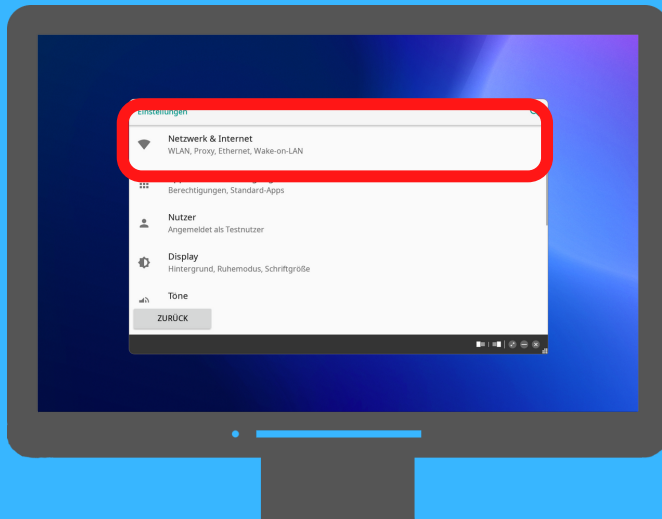

Kreis Offenbach

Internetverbindung prüfen I

iOS-Gerät - digitale Tafel von Promethean

01

Vor dem Verbinden:

Unter "Apps" die "Einstellungen" auswählen.

In den Einstellungen "Netzwerke & Internet" öffnen.

Information:

Bei dieser Art der kabellosen Bildschirmübertragung befinden sich das iOS-Gerät und die digitale Tafel im selben Netzwerk. Schritt 2-4 beschreiben die Überprüfung der Netzwerkverbindung.

02

Die Einstellungen des iOS-Gerätes (iPad oder iPhone) öffnen.

Internetverbindung prüfen II

iOS-Gerät - digitale Tafel von Promethean

03

Im Menü "WLAN" auswählen.

Information:

Das Netzwerk "KO-Apple" ist hier ein Beispiel.

In der Schule ist es normalerweise das Netzwerk (SSID) "Schule".

01

Zum Verbinden:

Nach dem Herunterwischen dieser Menü-Leiste "Bildschirmübertragung" auswählen.

Auf dem Display über die Menüleiste unten "Screenshare " öffnen.

02

Kreis Offenbach

kabellose Bildschirmübertragung I iOS-Gerät - digitale Tafel von Promethean