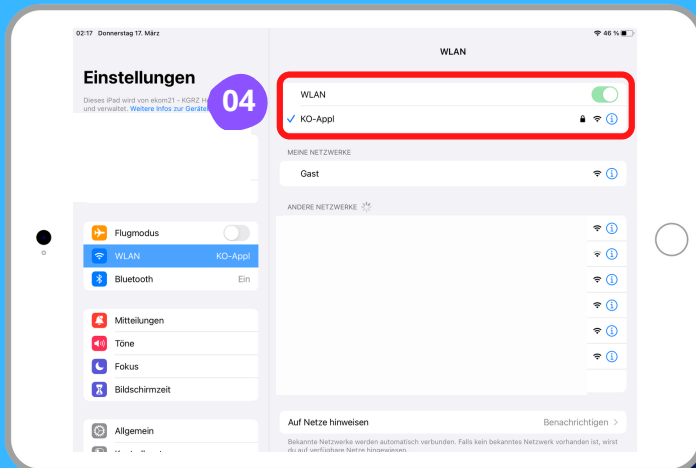

Bei dieser Art der kabellosen Bildschirmübertragung befinden sich das iOS-Gerät und die digitale Tafel im selben Netzwerk. Schritt 2-4 beschreiben die Überprüfung der Netzwerkverbindung.

02

Die Einstellungen des iOS-Gerätes (iPad oder iPhone) öffnen.

Internetverbindung prüfen II

iOS-Gerät - digitale Tafel von Promethean

03

Im Menü "WLAN" auswählen.

Information:

Das Netzwerk "KO-Apple" ist hier ein Beispiel.

In der Schule ist es normalerweise das Netzwerk (SSID) "Schule".

Überprüfen, ob beide Geräte im selben Netzwerk sind und bei Bedarf das eigene Gerät mit einem anderen Netzwerk verbinden.

04

04

Kreis Offenbach

kabellose Bildschirmübertragung I iOS-Gerät - digitale Tafel von Promethean

01

Zum Verbinden:

Nach dem Herunterwischen dieser Menü-Leiste "Bildschirmübertragung" auswählen.

Auf dem Display über die Menüleiste unten "Screenshare " öffnen.

02

Kreis Offenbach

kabellose Bildschirmübertragung I iOS-Gerät - digitale Tafel von Promethean