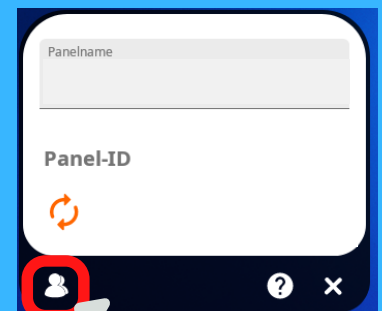

Internetverbindung prüfen II

iOS-Gerät - digitale Tafel von Promethean

03

Im Menü "WLAN" auswählen.

Information:

Das Netzwerk "KO-Apple" ist hier ein Beispiel.

In der Schule ist es normalerweise das Netzwerk (SSID) "Schule".

Überprüfen, ob beide Geräte im selben Netzwerk sind und bei Bedarf das eigene Gerät mit einem anderen Netzwerk verbinden.

04

04

Kreis Offenbach

kabellose Bildschirmübertragung I iOS-Gerät - digitale Tafel von Promethean

01

Zum Verbinden:

Nach dem Herunterwischen dieser Menü-Leiste "Bildschirmübertragung" auswählen.

Auf dem Display über die Menüleiste unten "Screenshare " öffnen.

02

Kreis Offenbach

kabellose Bildschirmübertragung I iOS-Gerät - digitale Tafel von Promethean

Auf dem iOS-Gerät die
aktuelle digitale Tafel
auswählen.

03

04

Auf dem Display  im
Wartezimmer das iOS-Gerät
auswählen und über "Teilen"
die Bildschirmübertragung
starten.

Kreis Offenbach

kabellose Bildschirmübertragung II iOS-Gerät - digitale Tafel von Promethean