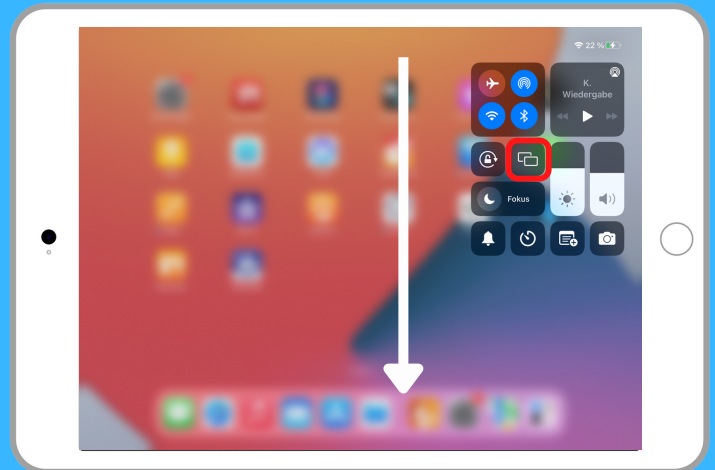

Internetverbindung prüfen II

iOS-Gerät - digitale Tafel von Promethean

03

Im Menü "WLAN" auswählen.

Information:

Das Netzwerk "KO-Apple" ist hier ein Beispiel.

In der Schule ist es normalerweise das Netzwerk (SSID) "Schule".

Überprüfen, ob beide Geräte im selben Netzwerk sind und bei Bedarf das eigene Gerät mit einem anderen Netzwerk verbinden.

04

04

Kreis Offenbach

kabellose Bildschirmübertragung I iOS-Gerät - digitale Tafel von Promethean

01

Zum Verbinden:

Nach dem Herunterwischen dieser Menü-Leiste "Bildschirmübertragung" auswählen.

Auf dem Display über die Menüleiste unten "Screenshare " öffnen.

02

Kreis Offenbach

kabellose Bildschirmübertragung I iOS-Gerät - digitale Tafel von Promethean

Auf dem iOS-Gerät die
aktuelle digitale Tafel
auswählen.

03

04

Auf dem Display  im
Wartezimmer das iOS-Gerät
auswählen und über "Teilen"
die Bildschirmübertragung
starten.

Kreis Offenbach

kabellose Bildschirmübertragung II iOS-Gerät - digitale Tafel von Promethean