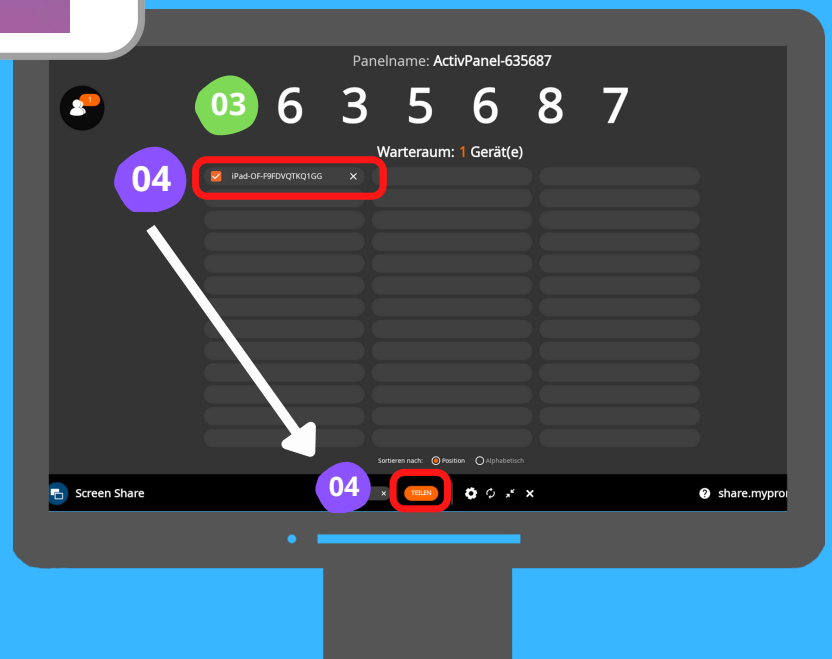

Internetverbindung prüfen II

iOS-Gerät - digitale Tafel von Promethean

03

Im Menü "WLAN" auswählen.

Information:

Das Netzwerk "KO-Apple" ist hier ein Beispiel.

In der Schule ist es normalerweise das Netzwerk (SSID) "Schule".

Überprüfen, ob beide Geräte im selben Netzwerk sind und bei Bedarf das eigene Gerät mit einem anderen Netzwerk verbinden.

04

04

Kreis Offenbach

kabellose Bildschirmübertragung I iOS-Gerät - digitale Tafel von Promethean

01

Zum Verbinden:

Nach dem Herunterwischen dieser Menü-Leiste "Bildschirmübertragung" auswählen.

Auf dem Display über die Menüleiste unten "Screenshare " öffnen.

02

Kreis Offenbach

kabellose Bildschirmübertragung I iOS-Gerät - digitale Tafel von Promethean

Auf dem iOS-Gerät die
aktuelle digitale Tafel
auswählen.

03

04

Auf dem Display  im
Wartezimmer das iOS-Gerät
auswählen und über "Teilen"
die Bildschirmübertragung
starten.

Kreis Offenbach

kabellose Bildschirmübertragung II iOS-Gerät - digitale Tafel von Promethean