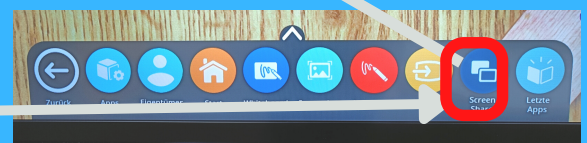

Internetverbindung prüfen II

iOS-Gerät - digitale Tafel von Promethean

03

Im Menü "WLAN" auswählen.

Information:

Das Netzwerk "KO-Apple" ist hier ein Beispiel.

In der Schule ist es normalerweise das Netzwerk (SSID) "Schule".

Überprüfen, ob beide Geräte im selben Netzwerk sind und bei Bedarf das eigene Gerät mit einem anderen Netzwerk verbinden.

04

04

Kreis Offenbach

kabellose Bildschirmübertragung I iOS-Gerät - digitale Tafel von Promethean

01

Zum Verbinden:

Nach dem Herunterwischen dieser Menü-Leiste "Bildschirmübertragung" auswählen.

Auf dem Display über die Menüleiste unten "Screenshare " öffnen.

02

Kreis Offenbach

kabellose Bildschirmübertragung I iOS-Gerät - digitale Tafel von Promethean

Auf dem iOS-Gerät die
aktuelle digitale Tafel
auswählen.

03

04

Auf dem Display  im
Wartezimmer das iOS-Gerät
auswählen und über "Teilen"
die Bildschirmübertragung
starten.

Kreis Offenbach

kabellose Bildschirmübertragung II iOS-Gerät - digitale Tafel von Promethean