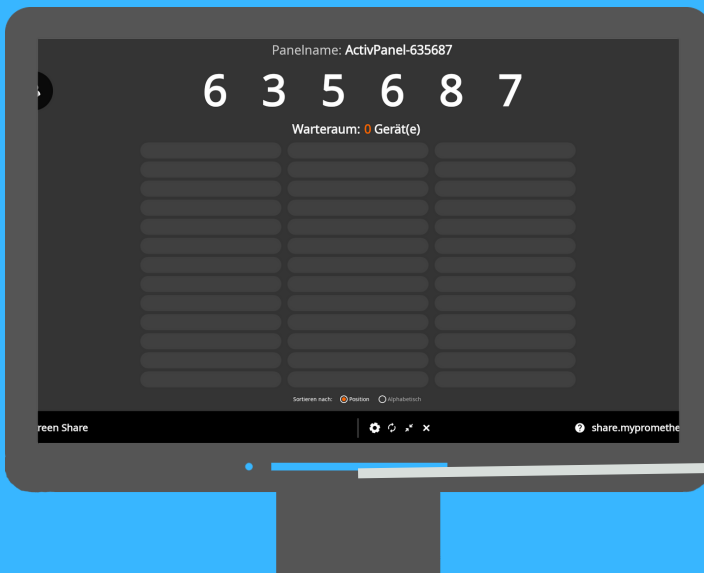

Internetverbindung prüfen II

iOS-Gerät - digitale Tafel von Promethean

03

Im Menü "WLAN" auswählen.

Information:

Das Netzwerk "KO-Apple" ist hier ein Beispiel.

In der Schule ist es normalerweise das Netzwerk (SSID) "Schule".

Überprüfen, ob beide Geräte im selben Netzwerk sind und bei Bedarf das eigene Gerät mit einem anderen Netzwerk verbinden.

04

04

Kreis Offenbach

kabellose Bildschirmübertragung I iOS-Gerät - digitale Tafel von Promethean

01

Zum Verbinden:

Nach dem Herunterwischen dieser Menü-Leiste "Bildschirmübertragung" auswählen.

Auf dem Display über die Menüleiste unten "Screenshare " öffnen.

02

Kreis Offenbach

kabellose Bildschirmübertragung I iOS-Gerät - digitale Tafel von Promethean

Auf dem iOS-Gerät die
aktuelle digitale Tafel
auswählen.

03

04

Auf dem Display  im
Wartezimmer das iOS-Gerät
auswählen und über "Teilen"
die Bildschirmübertragung
starten.

Kreis Offenbach

kabellose Bildschirmübertragung II iOS-Gerät - digitale Tafel von Promethean