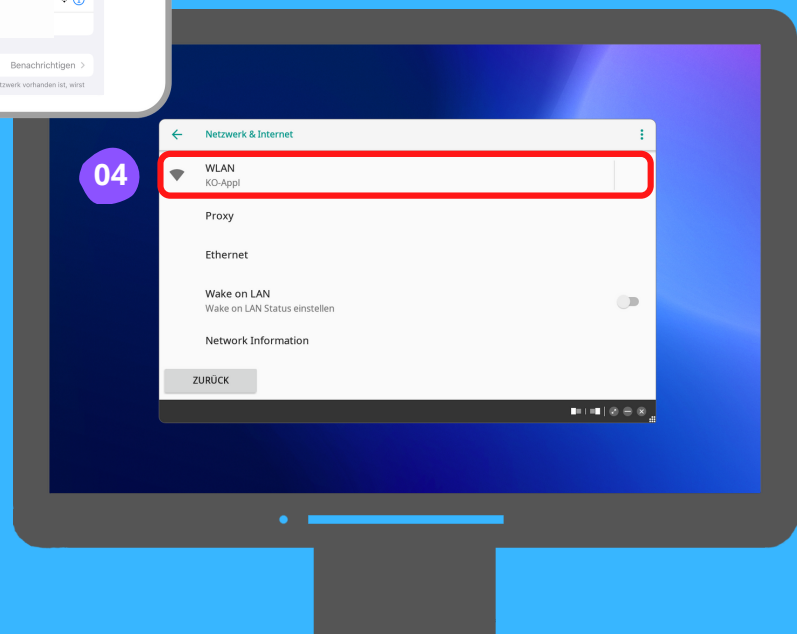

Bei dieser Art der kabellosen Bildschirmübertragung befinden sich das iOS-Gerät und die digitale Tafel im selben Netzwerk. Schritt 2-4 beschreiben die Überprüfung der Netzwerkverbindung.

02

Die Einstellungen des iOS-Gerätes (iPad oder iPhone) öffnen.

Internetverbindung prüfen II

iOS-Gerät - digitale Tafel von Promethean

03

Im Menü "WLAN" auswählen.

Information:

Das Netzwerk "KO-Apple" ist hier ein Beispiel.

In der Schule ist es normalerweise das Netzwerk (SSID) "Schule".

Überprüfen, ob beide Geräte im selben Netzwerk sind und bei Bedarf das eigene Gerät mit einem anderen Netzwerk verbinden.

04

04

Kreis Offenbach

kabellose Bildschirmübertragung I iOS-Gerät - digitale Tafel von Promethean

01

Zum Verbinden:

Nach dem Herunterwischen dieser Menü-Leiste "Bildschirmübertragung" auswählen.

Auf dem Display über die Menüleiste unten "Screenshare " öffnen.

02

Kreis Offenbach

kabellose Bildschirmübertragung I iOS-Gerät - digitale Tafel von Promethean